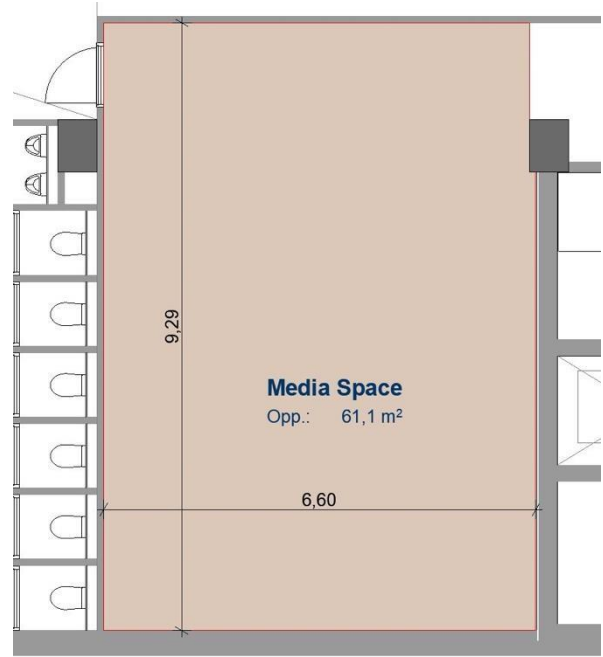

Afmetingen:

Studio

Breedte: 17 meter

Lengte: 18.8 meter

Hoogte: oplopend van 3 meter naar 3.6 meter (in vier stappen)

Dansvloer

Breedte: 17 meter

Lengte: 14.5 meter

Afmetingen

Studio

Breedte: 6.5 meter

Lengte: 8.8 meter

Hoogte: 3.4 meter

Vloer

Verende houten dansvloer voorzien van een zwarte PVC dansvloer.

Verlichting

De studio is voorzien van:

- Zwevende houten dansvloer voorzien van een grijze PVC dansvloer
- Actieve geluidsinstallatie
- Tribune
- Openslaande deuren naar buiten
- Wifi verbinding

Afmetingen

Studio

Breedte: 4.7 meter

Lengte: 13.8 meter

Hoogte: 8 meter

Vloer

Zwevende houten dansvloer voorzien van een grijze PVC dansvloer.

Verlichting

Het plafond van de studio is voorzien van LED-verlichting.

Geluid

De studio is voorzien van een actieve geluidsinstallatie bestaande uit 2 speakers en 2 subwoofers en een mixer.