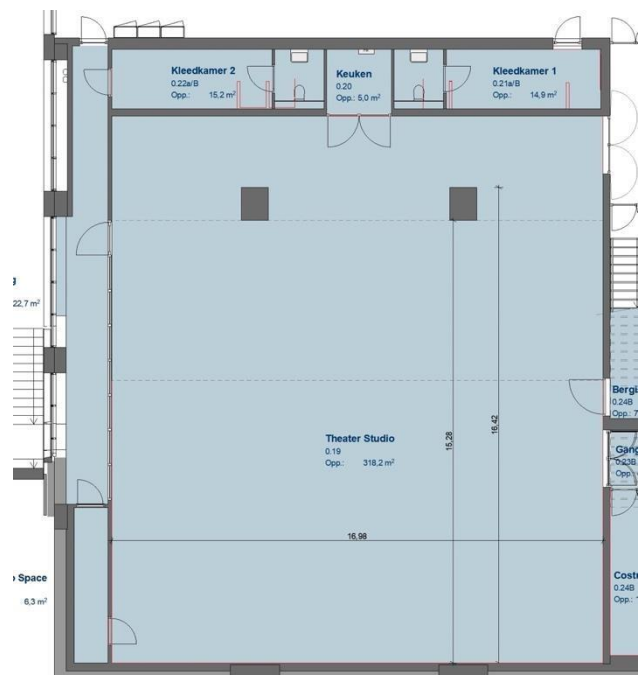

Wolf-space:

De grote dansstudio van ICK van 246m² met prachtige glazenwand met daglicht, geautomatiseerde luchtbehandeling en high end LED-plafond. Deze studio is volledig te verduisteren.

De studio is voorzien van:

- Verende houten dansvloer voorzien van een grijze PVC dansvloer
- Balletbarre's
- Krachtige geluidsinstallatie
- Dimbare Ledverlichting (gedeelte warm wit, gedeelte met kleur)
- Zwarte gordijnen rondom
- WiFi verbinding
- Keuken aanwezig in de studio beschikbaar op aanvraag
- 2 kleedkamers (inclusief toilet en douches)

Afmetingen:

Studio

Breedte: 17 meter

Lengte: 18.8 meter

Hoogte: oplopend van 3 meter naar 3.6 meter (in vier stappen)

Dansvloer

Breedte: 17 meter

Lengte: 14.5 meter

Vloer

Verende houten dansvloer voorzien van grijze PVC dansvloer.