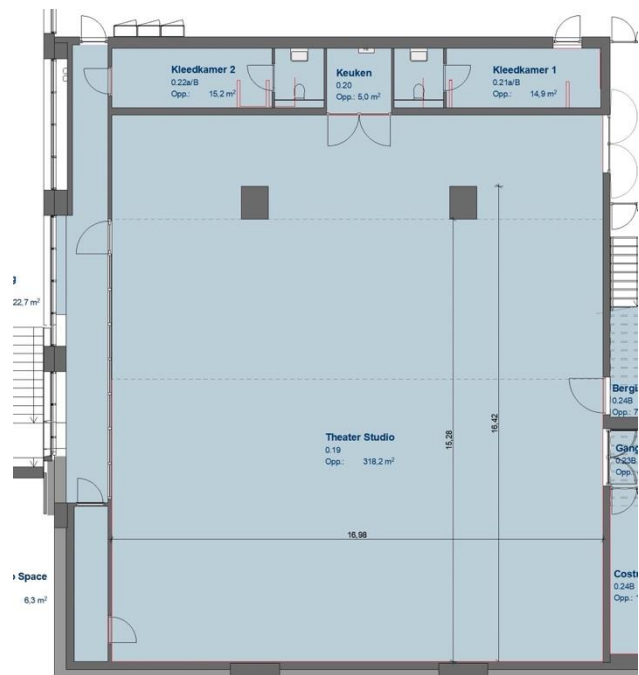

Wolf-space:

De grote dansstudio van ICK van 246m² met prachtige glazenwand met daglicht, geautomatiseerde luchtbehandeling en high end LED-plafond. Deze studio is volledig te verduisteren.

De studio is voorzien van:

- Verende houten dansvloer voorzien van een grijze PVC dansvloer
- Balletbarre's
- Spiegelwand
- Krachtige geluidsinstallatie
- Dimbare Ledverlichting (gedeelte warm wit, gedeelte met kleur)
- Zwarte gordijnen rondom
- tribune
- WiFi verbinding
- Keuken aanwezig in de studio beschikbaar op aanvraag
- 2 kleedkamers (inclusief toilet en douches)

Afmetingen:

Studio

Breedte: 17 meter

Lengte: 18.8 meter

Hoogte: oplopend van 3 meter naar 3.6 meter (in vier stappen)

Dansvloer

Breedte: 17 meter

Lengte: 14.5 meter

Vloer

Verende houten dansvloer voorzien van grijze PVC dansvloer.