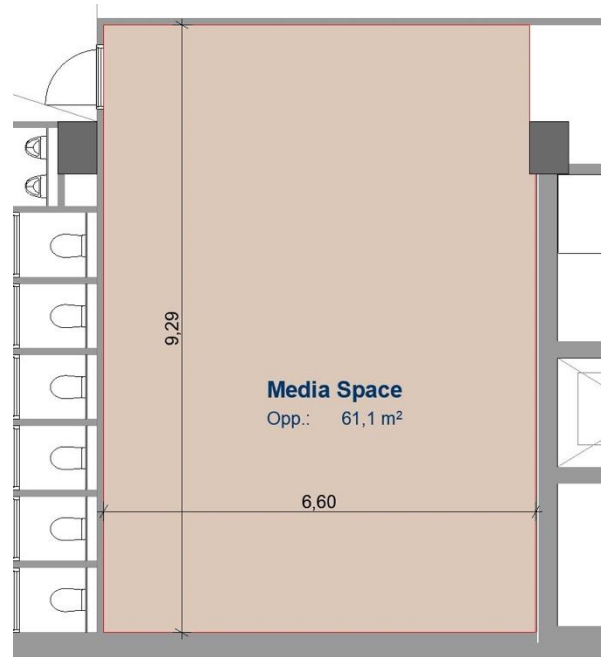

Wolfie-space:

Dansstudio van 57m² met luchtbehandeling. Studio is volledig te verduisteren.
Geen daglicht

De studio is voorzien van:

- Verende houten dansvloer voorzien van een zwarte PVC dansvloer
- Simpele geluidsinstallatie
- LED-verlichting
- Zwarte gordijnen rondom
- WiFi verbinding
- gridbuizen

Afmetingen

Studio

Breedte: 6.5 meter

Lengte: 8.8 meter

Hoogte: 3.4 meter

Vloer

Verende houten dansvloer voorzien van een zwarte PVC dansvloer.

Verlichting

Het plafond van de studio is voorzien van LED-verlichting. Deze kan van kleur veranderen via een 6 preset systeem of indien nodig ook aan te sturen via DMX.

Geluid

De studio is voorzien van een geluidsinstallatie bestaande uit 2 studio speaker en een mixer.

Specificatie:

2 x Yamaha MSPA3

1 x Mixer Numark RM6

Stroom

De studio is voorzien van meerdere stroomgroepen

Diverse audio, video en licht materialen beschikbaar in overleg